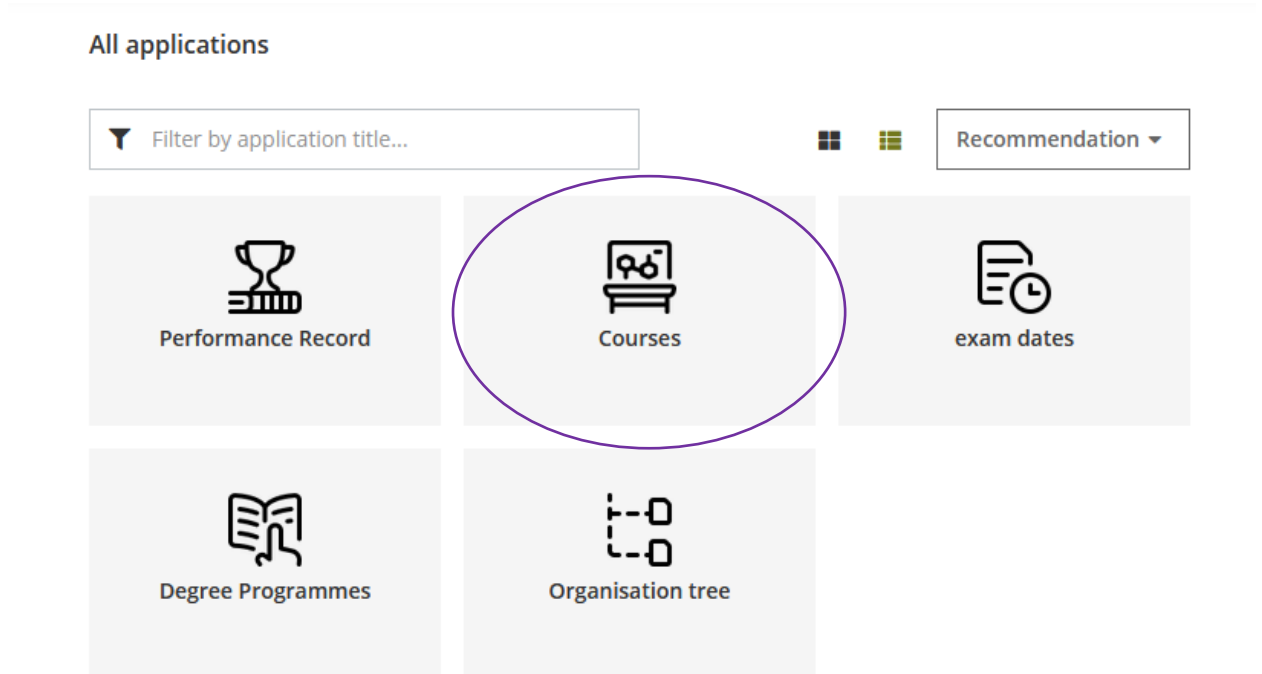

Log in

Username

Password

Log in

Continue without login

ABBILDUNG 1

- Rufen Sie die Applikation „Lehrveranstaltungen/Courses“ am Desktop auf (Abbildung 2)

**ABBILDUNG 2**

- In der Lehrveranstaltungsübersicht (LV-Übersicht) können Sie entweder nach Semester (Abbildung 3.1), nach dem gewünschten Studium (Abbildung 3.2) oder nach LV- Titel oder LV-Nummer (Abbildung 3.3) filtern: